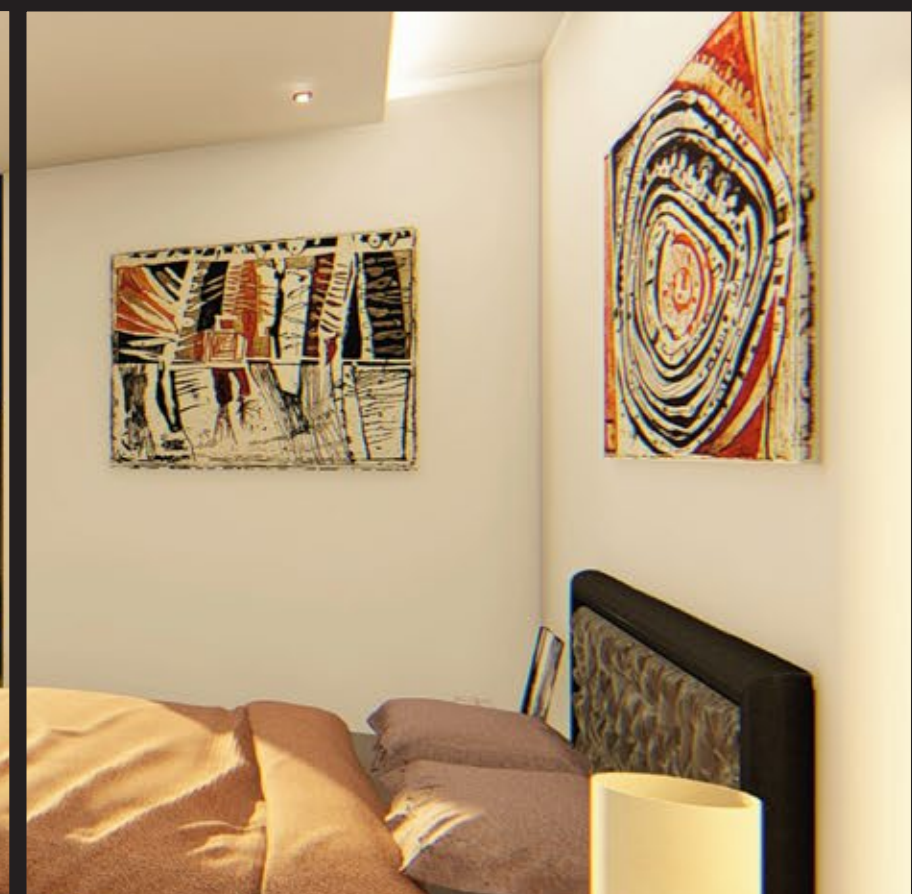

Habitaciones
Walk in Closet
Zona BBQ

POST
PRODUCTO

DESDE **350 m²**
Walk in Closet

Baño
Estilo Nórdico

#UnEstiloDeVidaÚnico

GRACIAS